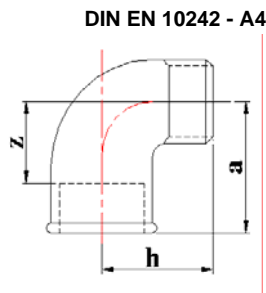

92 Elbow(M/F)

Dimension	Code	B or G	a (mm)	h (mm)	z (mm)				Wt. (kg)/unit	Packing
1/2"	92104	Black	28	37	15				0.090	250
1/2"	92204	Galv	28	37	15				0.095	250
3/4"	92105	Black	33	43	18				0.143	150
3/4"	92205	Galv	33	43	18				0.147	150
1"	92106	Black	38	52	21				0.212	100
1"	92206	Galv	38	52	21				0.222	100
1 1/4"	92107	Black							0.369	70
1 1/4"	92207	Galv							0.386	70
2"	92109	Black							0.737	25
2"	92209	Galv							0.795	25