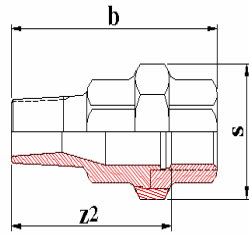

# 331 Union(Flat Seat)

**DIN EN 10242-U2**

Dimension	Code	B or G								Wt. (kg) / unit	Packing
1/2"	331104	Black								0.178	90
1/2"	331204	Galv								0.183	90
3/4"	331105	Black								0.303	70
3/4"	331205	Galv								0.316	70
1"	331106	Black								0.392	60
1"	331206	Galv								0.404	60
1 1/4"	331107	Black								0.722	45
1 1/4"	331207	Galv								0.750	45
1 1/2"	331108	Black								0.820	30
1 1/2"	331208	Galv								0.837	30
2"	331109	Black								1.216	15
2"	331209	Galv								1.270	15