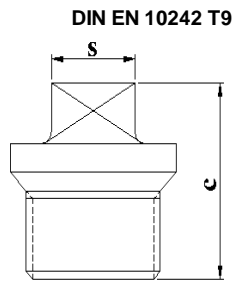

## 290 Plug(Beaded)

Dimension	Code	B or G	c (mm)	s (mm)						Wt. (kg) / unit	Packing
3/8"	290103	Black								0.030	800
3/8"	290203	Galv								0.032	800
1/2"	290104	Black	26	11						0.042	500
1/2"	290204	Galv	26	11						0.043	500
3/4"	290105	Black	32	17						0.067	350
3/4"	290205	Galv	32	17						0.069	350
1"	290106	Black	36	19						0.106	200
1"	290206	Galv	36	19						0.109	200
1 1/4"	290107	Black	39	22						0.153	150
1 1/4"	290207	Galv	39	22						0.158	150
1 1/2"	290108	Black	41	22						0.191	120
1 1/2"	290208	Galv	41	22						0.195	120
2"	290109	Black	48	27						0.293	80
2"	290209	Galv	48	27						0.307	80
2 1/2"	290110	Black	54	32						0.497	30
2 1/2"	290210	Galv	54	32						0.520	30
3"	290111	Black	54	32						0.737	
3"	290211	Galv	54	32						0.770	