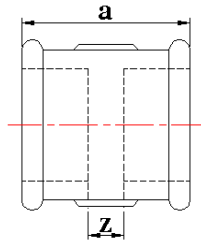

# 270 Socket(Equal)

Dimension	Code	B or G	a (mm)	z (mm)						Wt. (kg) / unit	Packing
1/2"	270104	Black	36	10						0.061	340
1/2"	270204	Galv	36	10						0.064	340
3/4"	270105	Black	39	9						0.091	200
3/4"	270205	Galv	39	9						0.095	200
1"	270106	Black	45	11						0.140	100
1"	270206	Galv	45	11						0.146	100
1 1/4"	270107	Black	50	12						0.212	80
1 1/4"	270207	Galv	50	12						0.222	80
1 1/2"	270108	Black	55	17						0.306	90
1 1/2"	270208	Galv	55	17						0.372	90
2"	270109	Black	65	17						0.496	45
2"	270209	Galv	65	17						0.504	45
3"	270111	Black	80	20						0.995	14
3"	270211	Galv	80	20						1.020	14